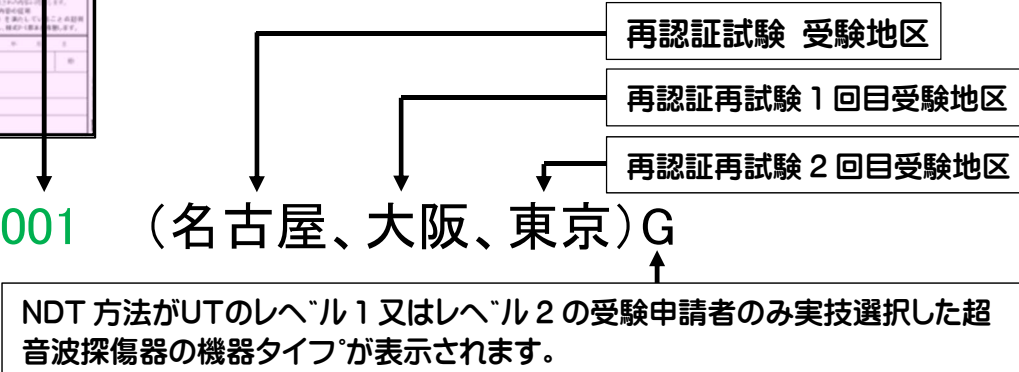

表示例 1 1920001 (名古屋、大阪、東京)G