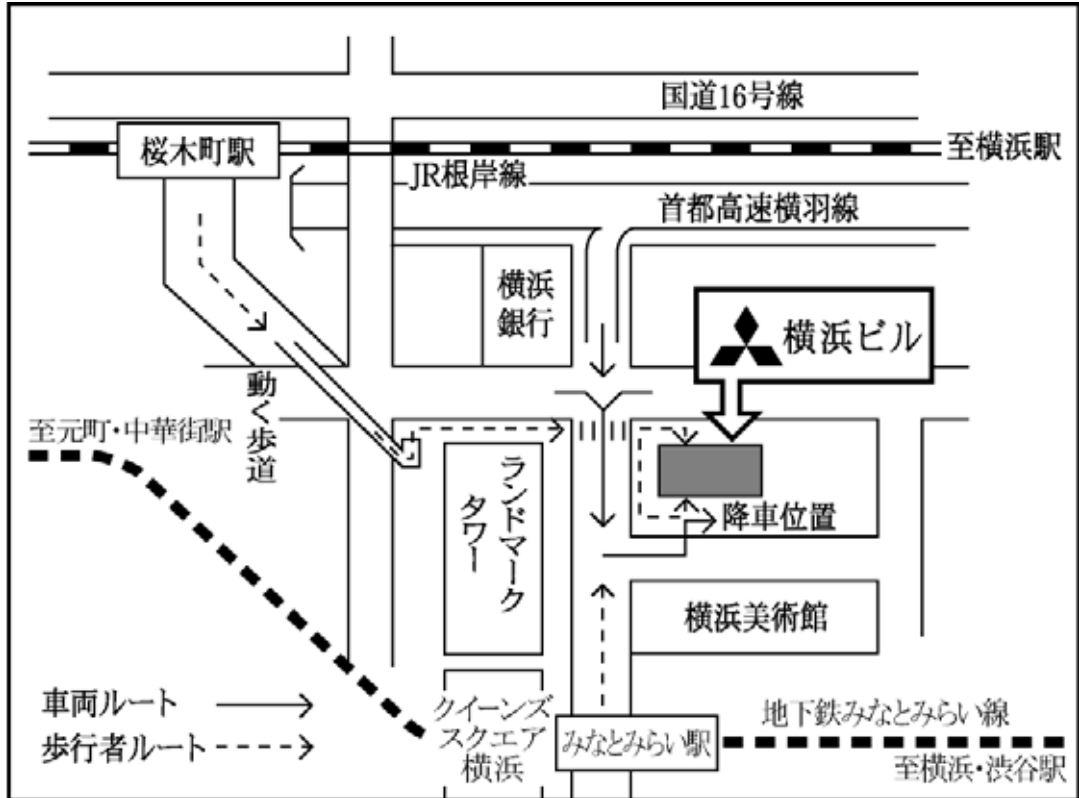

横浜ビル

所在地	〒220-8401 神奈川県横浜市西区みなとみらい三丁目3番1号	
電話	045-224-9888 (横浜ビル総務課)	
道順	J R 線	⇒ 京浜東北線 (根岸線) 桜木町駅下車, 徒歩約 10 分。
	私鉄・地下鉄	⇒ 地下鉄みなとみらい線 (東急東横線経由) みなとみらい駅下車, 徒歩約 5 分。
	タクシー	⇒ 横浜駅 (西口) からタクシーで約 20 分。 " (東口) からタクシーで約 10 分。